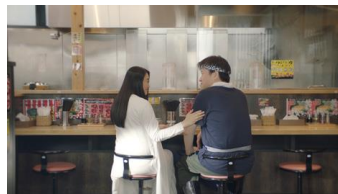

⑮

(仲間さん Na)
デザインします。

⑲

(仲間さん)
安心を選ぼっ!

⑯

J A 共済

⑳

(佐藤さん)
はい!

⑰

なないろデザイン

㉑

♪ J A 共済

⑱

(佐藤さん)
人生か …